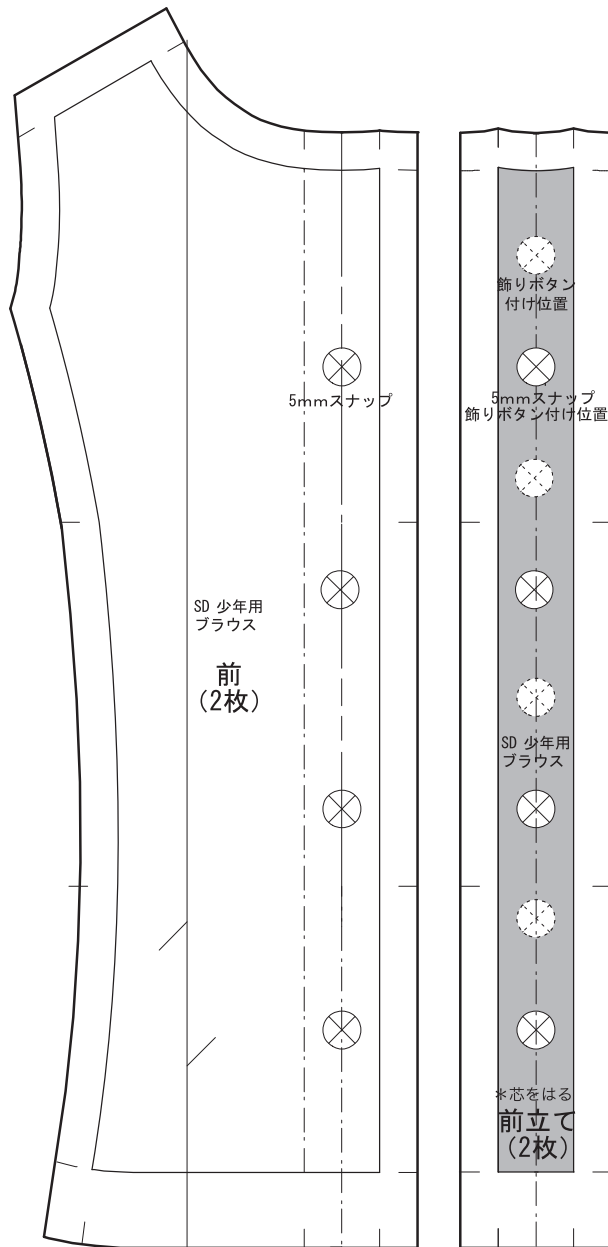

ATTN: PRINTER
PLEASE NOTE:
この四角は
30mm x 30mmです

© 2006 - FLIMFLAM. All rights reserved. Designs and Patterns by FLIMFLAM.
このパターンの著作権はFLIMFLAMが所有しています。
個人の利用目的以外に模写、複製されることは禁じます。

ATTN: PRINTER
PLEASE NOTE:
この四角は
30mm x 30mmです